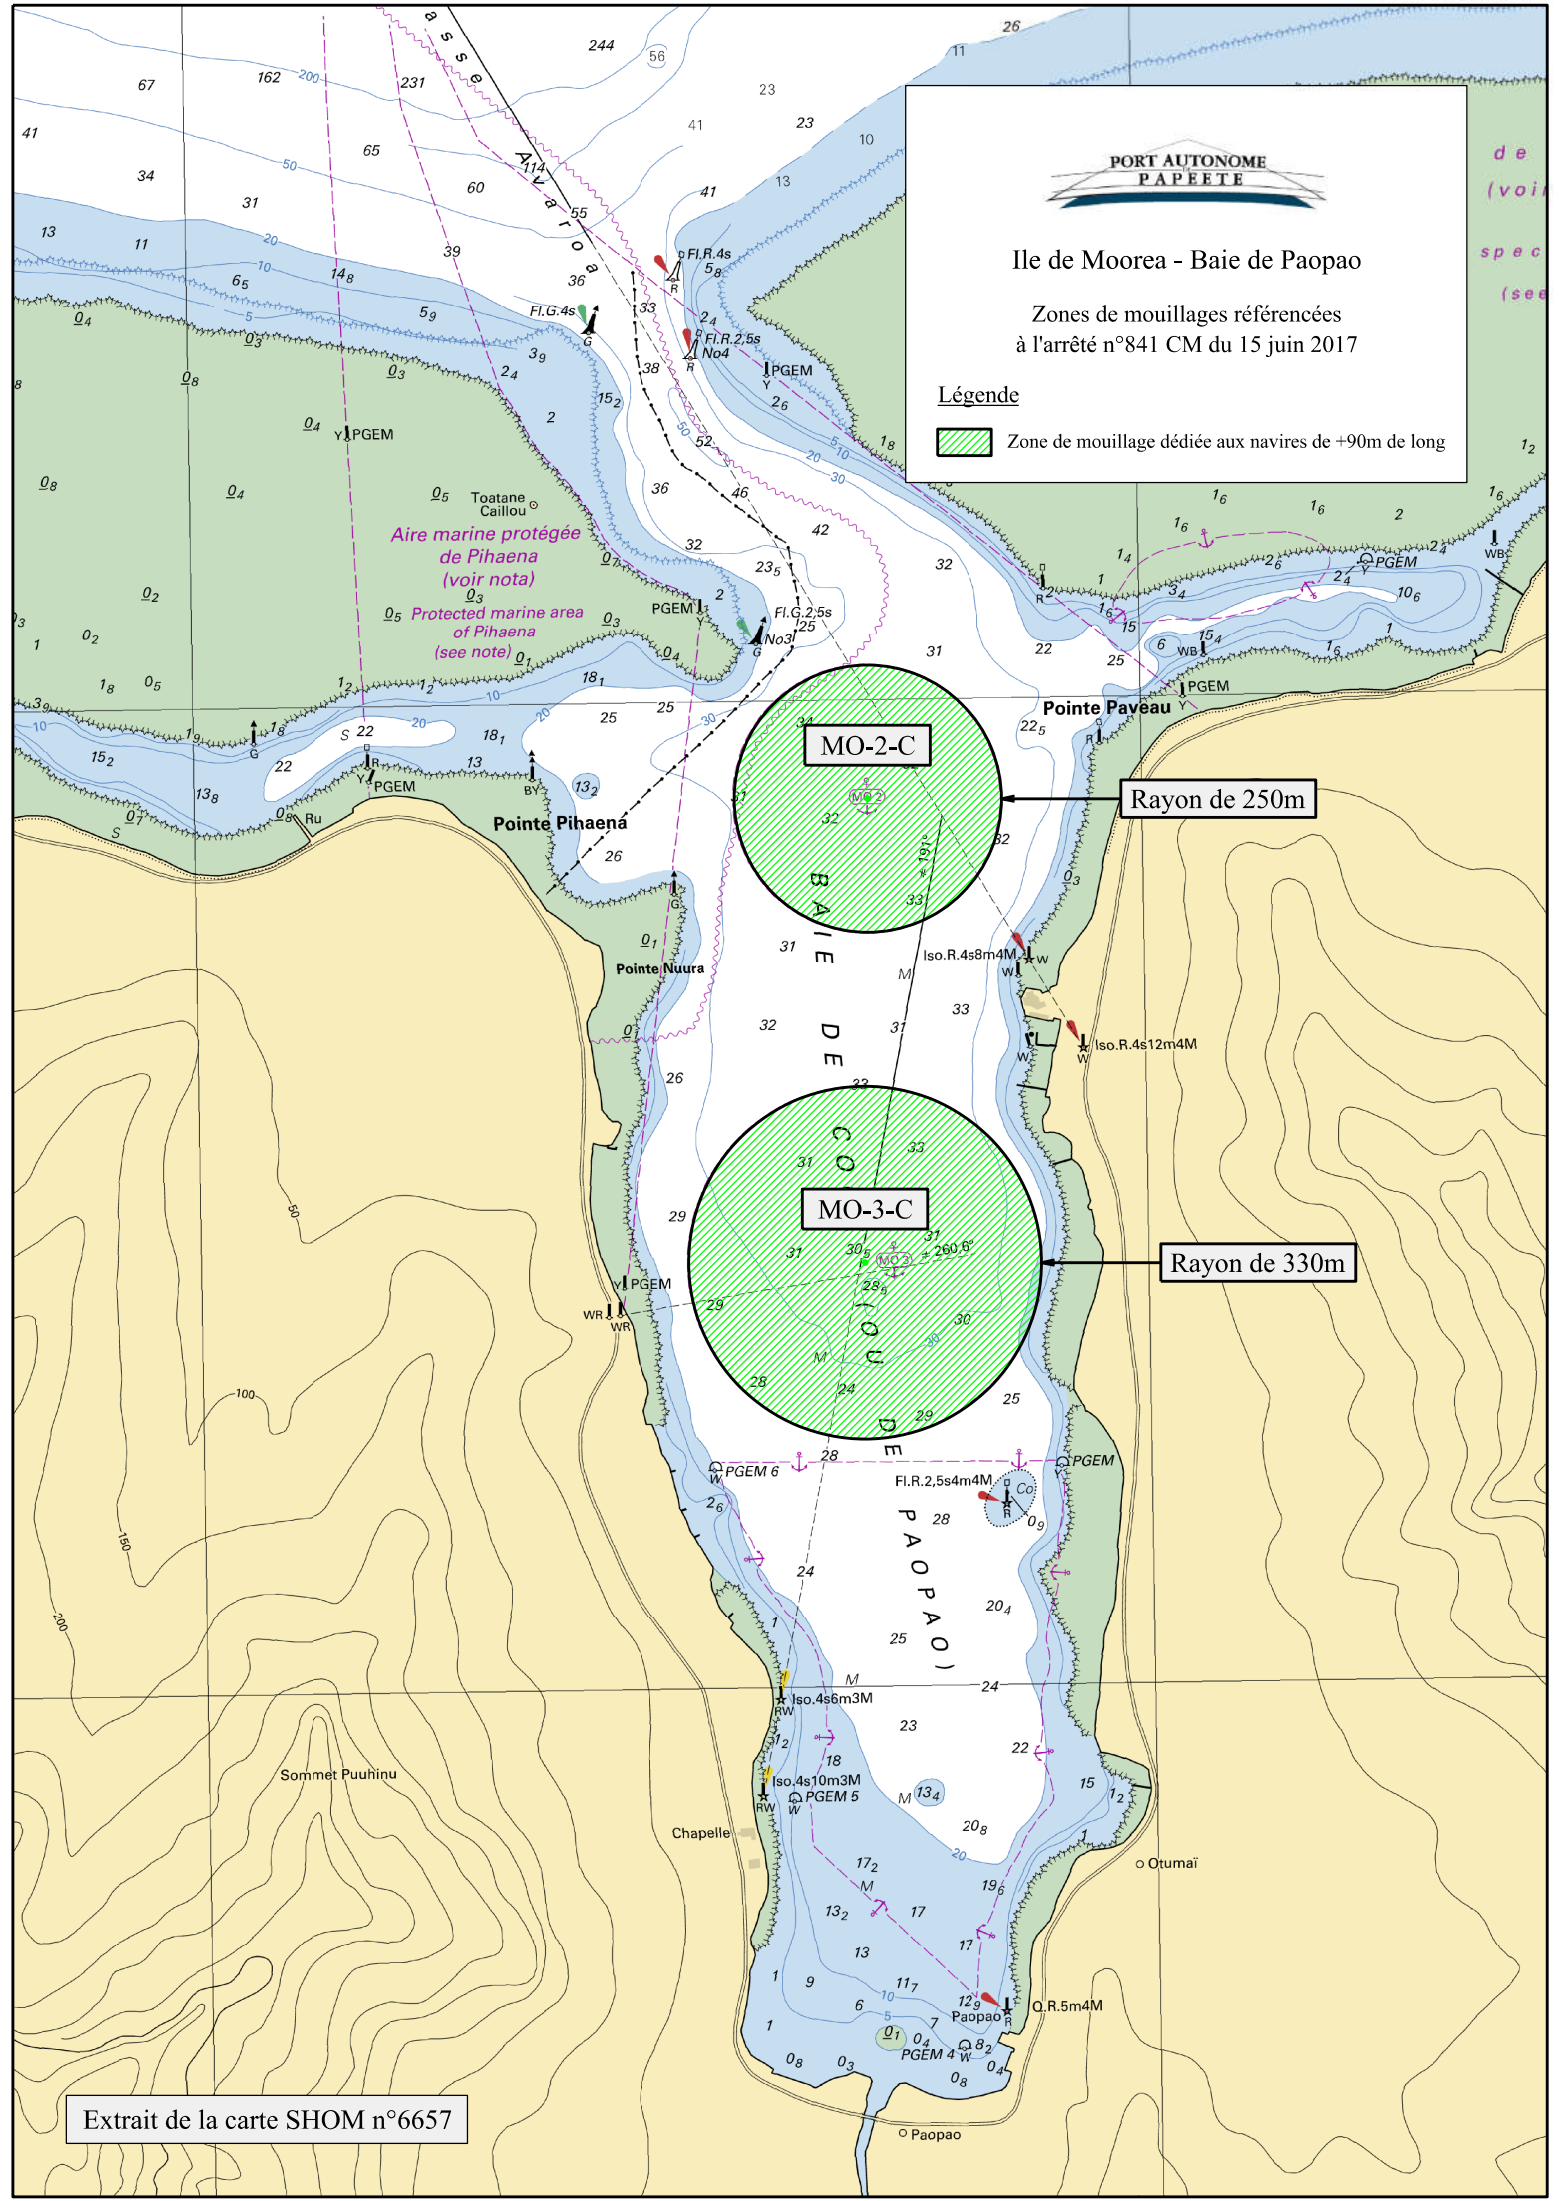

### Ile de Moorea - Baie de Paopao

Zones de mouillages référencées à l'arrêté n°841 CM du 15 juin 2017

#### Légende

 Zone de mouillage dédiée aux navires de +90m de long

Extrait de la carte SHOM n°6657